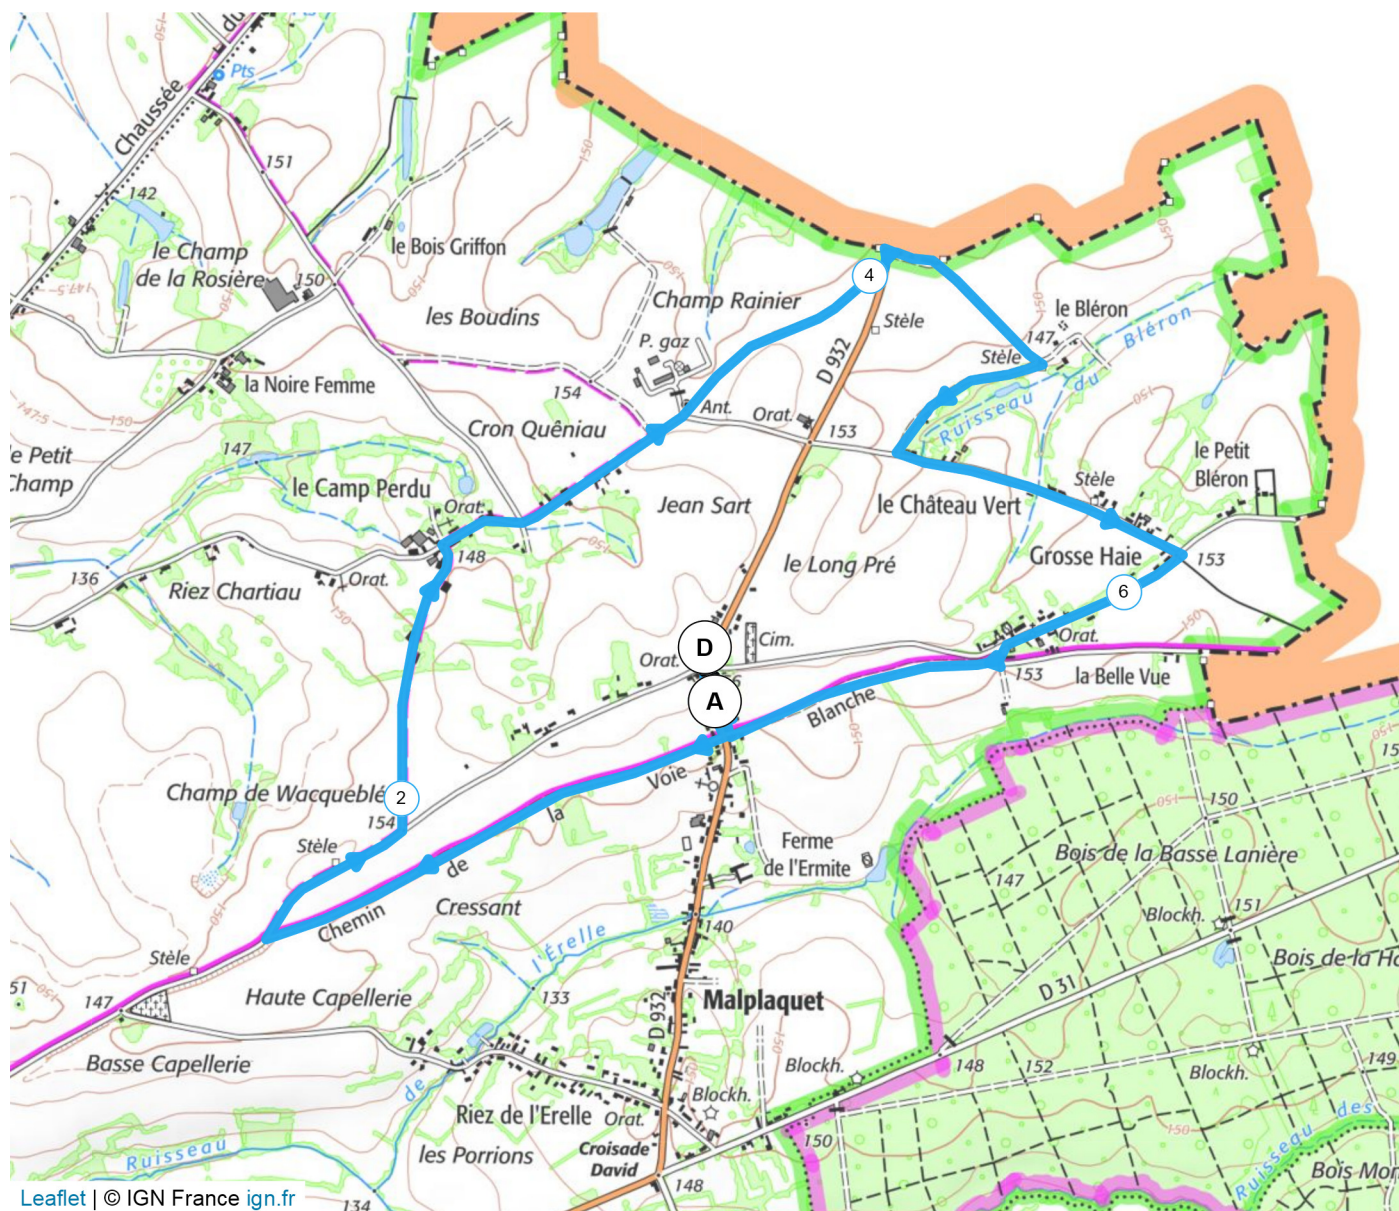

9261399 | Randonnée pédestre | petit parcours modifié

Taisnières-sur-Hon -> Taisnières-sur-Hon

7.265 km ↑ 23 m ↓ 23 m ▲ 147 m ▲ 155 m

Leaflet | © IGN France ign.fr

Le droit de reproduction est strictement réservé à un usage personnel et privé. Lors de la pratique de votre activité, veuillez à respecter les propriétés et chemins privés et assurez-vous de la praticabilité du parcours.

© 2020 Openrunner